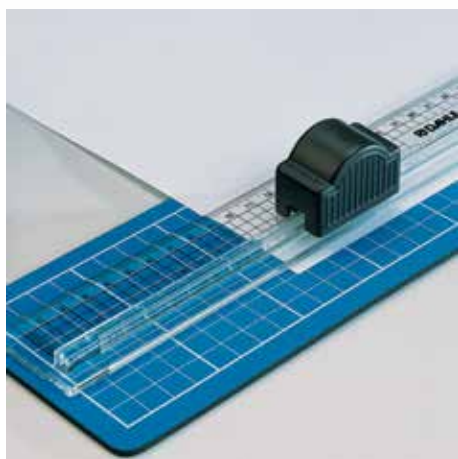

Urządzenia do cięcia papieru 350

Długość cięcia 310 mm

Grubość cięcia 0,3 mm

Wydajność cięcia 3 kartki

Rozmiar blatu (wymiary zewnętrzne) 380 x 100 mm

- Stabilna mata do cięcia ze zintegrowanym nożykiem
- Praktyczne ostrze krążkowe w plastikowej głowicy
- Ręczny docisk
- 362: opcjonalnie dostępny zestaw kreatywny do wzoru zygzak i perforacji

Numer artykułu	Typ	Długość cięcia w mm	DIN	Wysokość cięcia w mm	Wydajność cięcia arkuszy A4 70 g/m ²	Wymiary zewnętrzne blatu w mm	EAN
00350-20034	Urządzenia do cięcia papieru	310	A4	0,3	3	100 x 380	4007885003504

Urządzenia do cięcia papieru 350

Stabilna mata dająca bezpieczną powierzchnię do cięcia