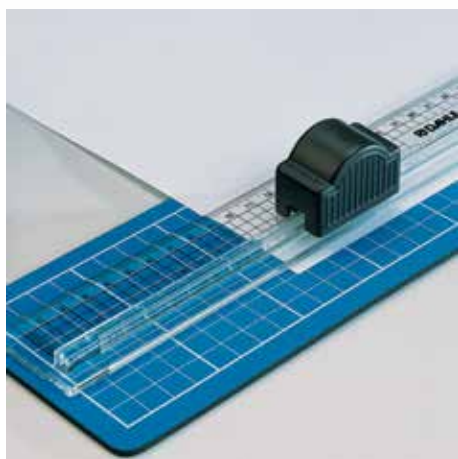

Urządzenia do cięcia papieru 360

Długość cięcia 310 mm

Grubość cięcia 0,3 mm

Wydajność cięcia 3 kartki

Rozmiar blatu (wymiary zewnętrzne) 380 x 100 mm

- Stabilna mata do cięcia ze zintegrowanym nożykiem
- Praktyczne ostrze krążkowe w plastikowej głowicy
- Ręczny docisk
- Zawiera zestaw kreatywny do wzoru zygzak i perforacji

Numer artykułu	Typ	Długość cięcia w mm	DIN	Wysokość cięcia w mm	Wydajność cięcia arkuszy A4 70 g/m ²	Wymiary zewnętrzne blatu w mm	EAN
00360-21161	Urządzenia do cięcia papieru	310	A4	0,3	3	100 x 380	4007885003603

Urządzenia do cięcia papieru 360

Stabilna mata dająca bezpieczną powierzchnię do cięcia