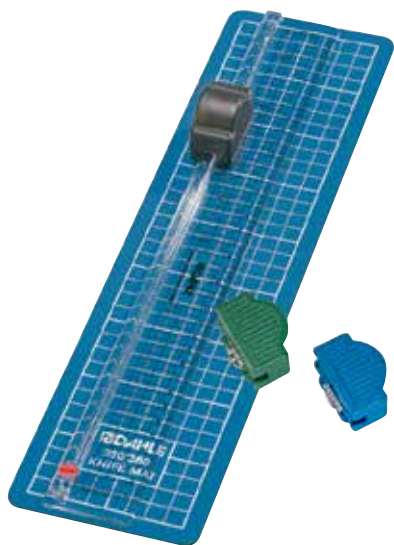

Urządzenia do cięcia papieru 360

Długość cięcia 310 mm

Grubość cięcia 0,3 mm

Wydajność cięcia 3 kartki

Rozmiar blatu (wymiary zewnętrzne) 380 x 100 mm

- Stabilna mata do cięcia ze zintegrowanym nożykiem
- Praktyczne ostrze krążkowe w plastikowej głowicy
- Ręczny docisk
- Zawiera zestaw kreatywny do wzoru zygzak i perforacji

Numer artykułu	Typ	Długość cięcia w mm	DIN	Wysokość cięcia w mm	Wydajność cięcia arkuszy A4 70 g/m ²	Wymiary zewnętrzne blatu w mm	EAN
00360-21161	Urządzenia do cięcia papieru	310	A4	0,3	3	100 x 380	4007885003603

Urządzenia do cięcia papieru 360

Stabilna mata dająca bezpieczną powierzchnię do cięcia